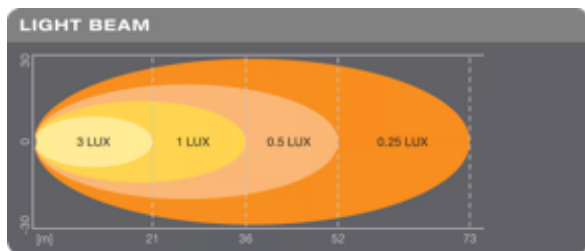

Fotometrické údaje

Světelný tok	1100 lm
Teplota chromatičnosti	6000 K

Rozměry & váha

Váha výrobku	400.00 g
Délka	0.0 mm

Životnost

Životnost Tc	5000 h
Záruka	5 years

Technický list výrobku

Další údaje o produktu