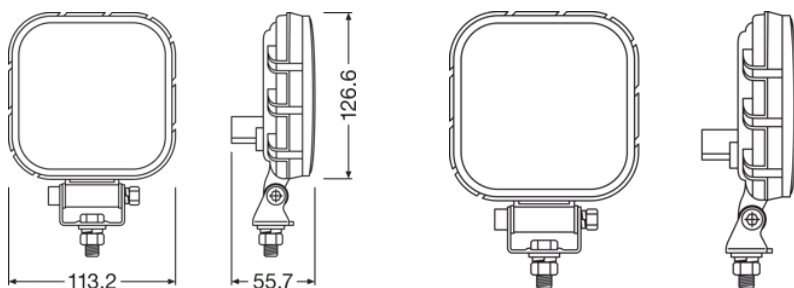

Technický list výrobku

Technické údaje

Informace o produktu

Odkaz na objednávku	LEDDL109-WD
Aplikace (specifikace kategorie a produktu)	Additional reversing light

Parametry

Jmenovité napětí	12/24 V
Jmenovitý výkon	15.00 W
Testovací napětí	13,2 V

Fotometrické údaje

Světelný tok	1100 lm
Teplota chromatičnosti	6000 K

Rozměry & váha

Váha výrobku	400.00 g
Délka	0.0 mm

Životnost

Životnost Tc	5000 h
Záruka	5 years

Technický list výrobku

Další údaje o produktu