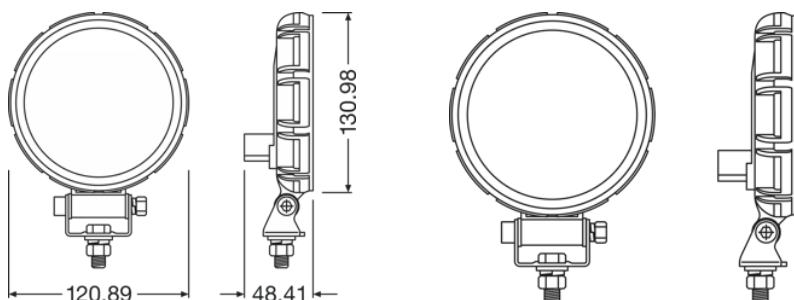

### Informace o produktu

Odkaz na objednávku	LEDDL108-WD
Aplikace (specifikace kategorie a produktu)	Additional reversing light

### Rozměry & váha

Váha výrobku	360.00 g
Délka	0.0 mm