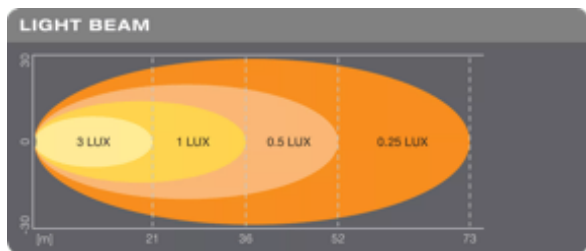

Další údaje o produktu

Luminous intensity distribution

Konektor pro lampu	DT konektor

Vlastnosti

Technologie	LED

Certifikáty & standardy

Kategorizace specifická pro danou zemi

Odkaz na objednávku	LEDDL108-WD

Logistická data

Zkratka produktu	85122000900

Environmental information

Information according Art. 33 of EU Regulation (EC) 1907/2006 (REACH)