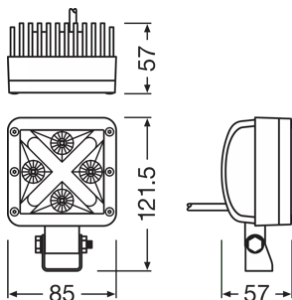

### Rozměry & váha

Váha výrobku	500.00 g
Délka	85.0 mm
Šířka	57.0 mm
Výška	121.0 mm