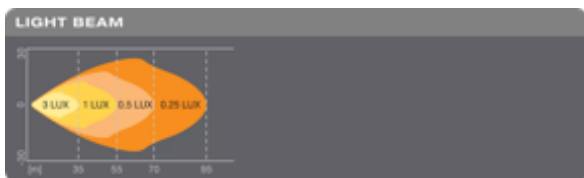

Další údaje o produktu

Luminous intensity distribution

Konektor pro lampu	Set propojovacích vodičů

Vlastnosti

Technologie	LED

Certifikáty & standardy

Standardy	ECE R10
Povolení – schválení	E6 approval
Druh ochrany	IP67

Kategorizace specifická pro danou zemi

Odkaz na objednávku	LEDDL101-WD

Logistická data

Zkratka produktu	85122000900

Environmental information

Information according Art. 33 of EU Regulation (EC) 1907/2006 (REACH)