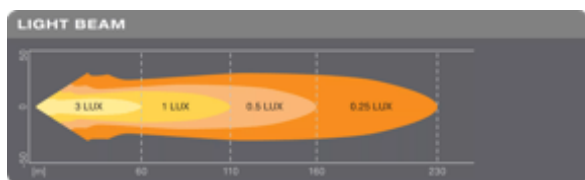

Další údaje o produktu

Luminous intensity distribution

Konektor pro lampu	Set propojovacích vodičů

Vlastnosti

Technologie	LED

Certifikáty & standardy

Kategorizace specifická pro danou zemi

Odkaz na objednávku	LEDDL101

Logistická data

Zkratka produktu	85122000900

Environmental information

Information according Art. 33 of EU Regulation (EC) 1907/2006 (REACH)