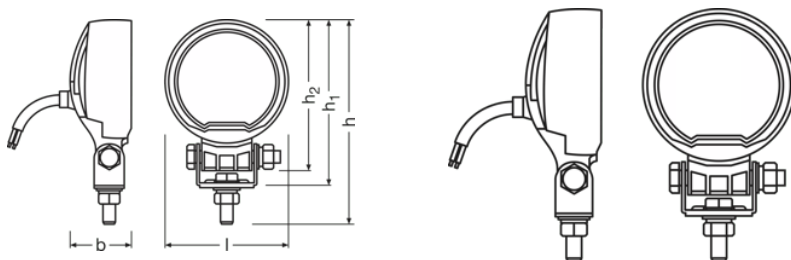

Fotometrické údaje

Světelný tok	1350 lm
Teplota chromatičnosti	6000 K
Vzdálenost s intenzitou osvětlení 1lx	43 m

Rozměry & váha

Váha výrobku	244.00 g
Délka	75.0 mm
Šířka	37.0 mm
Výška	122.7 mm

Životnost

Životnost Tc	> 5000 h
Záruka	2 years