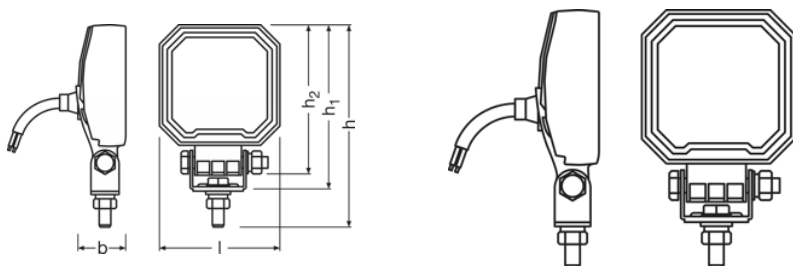

### Rozměry & váha

Váha výrobku	256.00 g
Délka	75.8 mm
Šířka	31.0 mm
Výška	125.2 mm