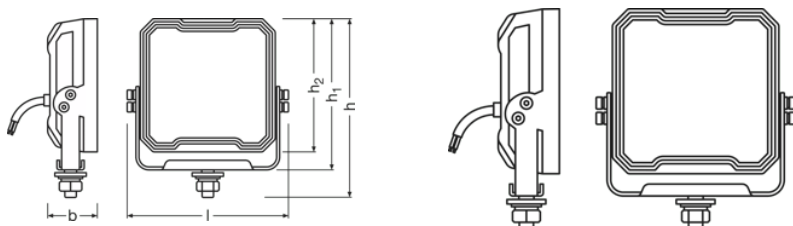

Fotometrické údaje

Světelný tok	3000 lm
Teplota chromatičnosti	6000 K
Vzdálenost s intenzitou osvětlení 1lx	67 m

Rozměry & váha

Váha výrobku	670.00 g
Délka	147.0 mm
Šířka	40.7 mm
Výška	132.0 mm

Životnost

Životnost Tc	> 5000 h
Záruka	2 years