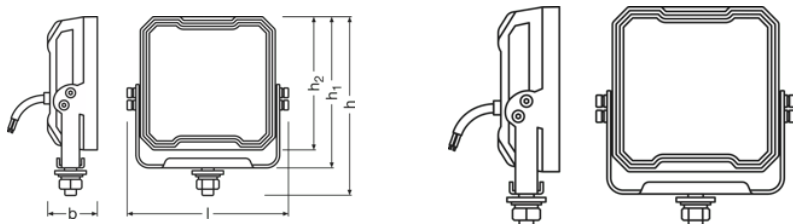

### Rozměry & váha

Váha výrobku	670.00 g
Délka	147.0 mm
Šířka	40.7 mm
Výška	132.0 mm