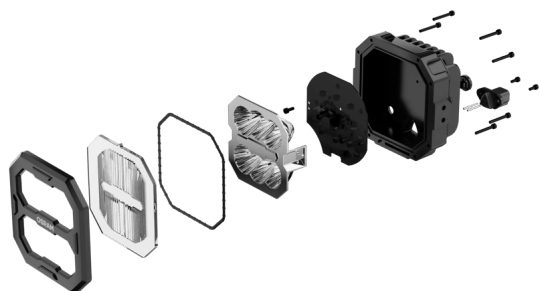

Cube PX Ultra-Wide Beam

Ultra široký kužel světla
Pro velkoplošné a zvláště široké osvětlení

od 1500 lm do 4500 lm
Výběr ze 4 různých úrovní výkonu pro každý světelný kužel

Obměňujte a kombinujte
Pro každé vozidlo lze sestavit specifické individuální osvětlení. Kombinujte různá světla a různé tvary světelných kuželů.

Třídy ochrany IP a IK
Testováno a ověřeno v laboratoři pro simulaci prostředí s certifikací DIN s ohledem na extrémní vnější vlivy, jako je voda, prach, otřesy, nárazy, teplo, chlad, trvalé vibrace a mnoho dalších

Profesionální světla pro profesionální práci

S portfoliem pracovních světel OSRAM LEDriving Professional Series PX je nyní možné najít přesně to správné osvětlení pro širokou škálu speciálních profesionálních úkolů a aplikací. Celkem 16 pracovních světel nabízí maximální optickou účinnost, efektivitu a homogenní rozložení světla. Modulární řada se zaměřuje na nejdůležitější aspekty použití pracovních světlometů: osvětlení, výkon, kvalitu, tvar, životnost, funkčnost a zvýšení bezpečnosti při práci pro vás i ostatní. Lze zvolit optimální faktory a priority pro každou odpovídající aplikaci. S těmito vysoce výkonnými světly lze sestavit kompletní sestavu osvětlení specifickou pro dané vozidlo, která je dokonale použitelná a splňuje individuální požadavky a potřeby. Pracovní světla jsou vhodná pro 12V a 24V vozidla. U každého světla jsou k dispozici celkem čtyři tvary světelných kuželů - Flood, Spot, Wide a Ultra-Wide - a čtyři úrovně výkonu - 1500lm, 2500lm, 3500lm a 4500lm. Kromě toho lze namontovat třemi různými způsoby: přímá montáž, flexibilní standardní montáž a montáž pro velké zatížení. OSRAM navíc vyvinul speciálně navržené montážní sady a kabel s DT konektorem. Řada Professional, splňující nejvyšší třídy ochrany IP & IK IP6K8 & IP6K9K a CISPR25 třídy 5, je navržena tak, aby splňovala nejvyšší standardy prvovýroby a požadavky automobilového průmyslu. OSRAM poskytuje na tyto produkty 5letou záruku¹⁾²⁾¹⁾ Doplňkové pracovní světlomety bez schválení ECE pro použití jako pracovní světlomety jsou schváleny pro použití na jakémkoli vozidle podle německých předpisů o silničním provozu (StVZO) §52 (7). Nesmí se však používat za jízdy na veřejných komunikacích. Kromě toho je třeba dodržovat individuální zvláštní předpisy a zákony zemí mimo Německo.²⁾ Přesné podmínky najdete na: www.osram.com/am-guarantee