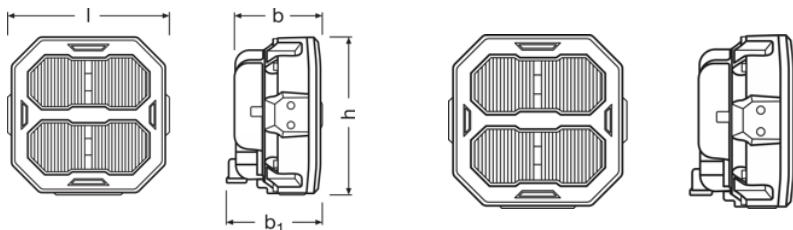

### Rozměry & váha

Váha výrobku	676.00 g
Délka	117.1 mm
Šířka	68.4 mm
Výška	113.4 mm