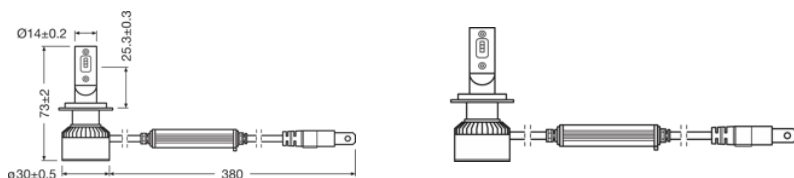

Technický list výrobku

Technické údaje

Informace o produktu

Odkaz na objednávku	64210DWXTR
Typ produktu (off-road vs. on-road)	Off-road $\pm$ H7
Aplikace (specifikace kategorie a produktu)	Používá se hlavně do světlometů

Parametry

Příkon	18 W
Jmenovité napětí	12.0 V
Jmenovitý výkon	18.00 W
Testovací napětí	13,2 V
Tolerance příkonu	± 20 %

Fotometrické údaje

Světelný tok	1750 lm
Tolerance světelného toku	± 20 %
Teplota chromatičnosti	6000 K
Barva světla LED	Cool white

Rozměry & váha

Délka	73.0 mm
Průměr	14.0 mm
Váha výrobku	80.00 g

Životnost

Životnost B3	750 h
Životnost Tc	2000 h
Záruka	3 years