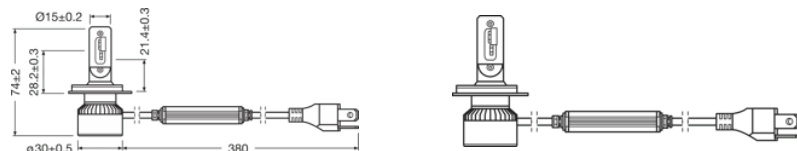

### Rozměry & váha

Délka	74.0 mm
Průměr	15.0 mm
Váha výrobku	90.00 g