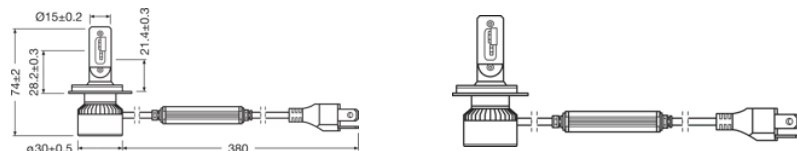

Technický list výrobku

Technické údaje

Informace o produktu

Odkaz na objednávku	64193DWXTR
Typ produktu (off-road vs. on-road)	Off-road $\pm$ H4
Aplikace (specifikace kategorie a produktu)	Používá se hlavně do světlometů

Parametry

Příkon	13/13 W
Jmenovité napětí	12.0 V
Jmenovitý výkon	13/13 W
Testovací napětí	13,2 V
Tolerance příkonu	± 20 %

Fotometrické údaje

Světelný tok	1400/1100 lm
Tolerance světelného toku	± 20 %
Teplota chromatičnosti	6000 K
Barva světla LED	Cool white

Rozměry & váha

Délka	74.0 mm
Průměr	15.0 mm
Váha výrobku	90.00 g

Životnost

Životnost B3	750 h
Životnost Tc	2000 h
Záruka	3 years