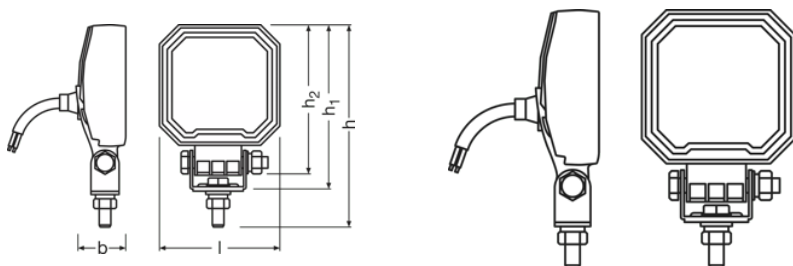

Fotometrické údaje

Světelný tok	1350 lm
Teplota chromatičnosti	6000 K
Vzdálenost s intenzitou osvětlení 1lx	47 m

Rozměry & váha

Váha výrobku	256.00 g
Délka	75.8 mm
Šířka	31.0 mm
Výška	125.2 mm

Životnost

Životnost Tc	> 5000 h
Záruka	2 years