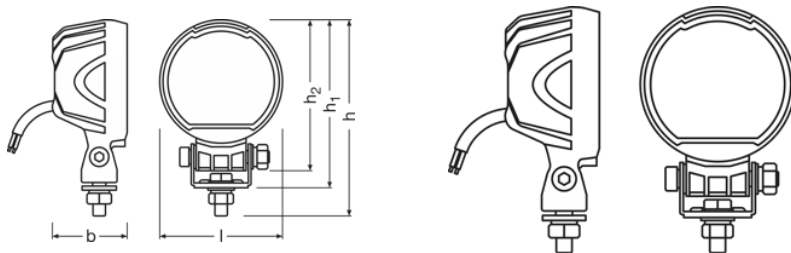

### Rozměry & váha

Váha výrobku	430.00 g
Délka	89.4 mm
Šířka	52.1 mm
Výška	136.4 mm