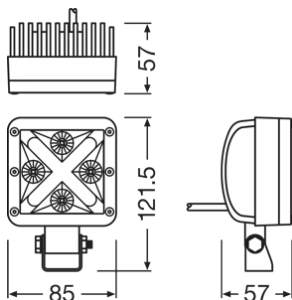

Cube MX85-WD

Silné LED, kvalitní a odolné

2 LED světelné funkce

Pracovní světlo a stylové světlo ve tvaru X

Osvětleno do vzdálenosti až 55 metrů

Vylepšené osvětlení blízkého okolí

Úhel světelného kužele 43.5°

Technický list výrobku

Technické údaje

Informace o produktu

Odkaz na objednávku	LEDDL101-WD
Aplikace (specifikace kategorie a produktu)	Použití pracovního světla

Parametry

Jmenovité napětí	12.0 V
Jmenovitý výkon	20 W

Fotometrické údaje

Světelný tok	1250 lm
Teplota chromatičnosti	6000 K
Vzdálenost s intenzitou osvětlení 1lx	55 m

Rozměry & váha

Váha výrobku	500.00 g
Délka	85.0 mm
Šířka	57.0 mm
Výška	121.0 mm

Životnost

Životnost Tc	5000 h
Záruka	5 years