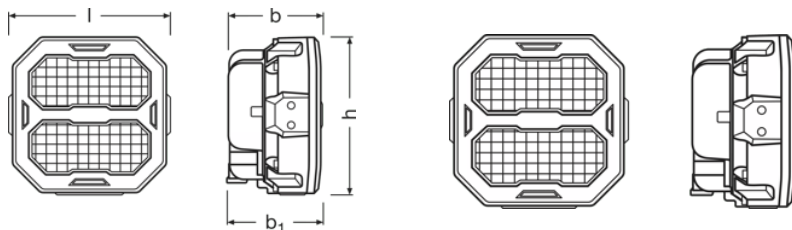

Fotometrické údaje

Světelný tok	4500 lm
Teplota chromatičnosti	6000 K
Vzdálenost s intenzitou osvětlení 1lx	60 m

Rozměry & váha

Váha výrobku	698.00 g
Délka	117.1 mm
Šířka	68.4 mm
Výška	113.4 mm

Životnost

Záruka	5 years
--------	---------