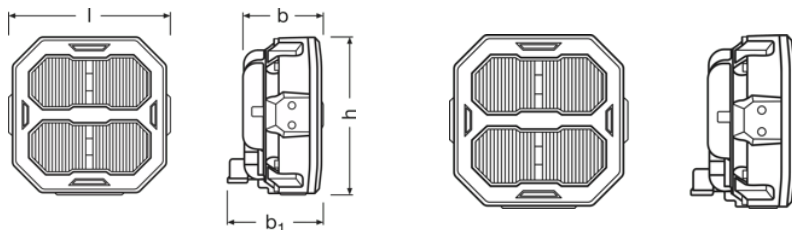

### Rozměry & váha

Váha výrobku	655.00 g
Délka	117.1 mm
Šířka	68.4 mm
Výška	113.4 mm