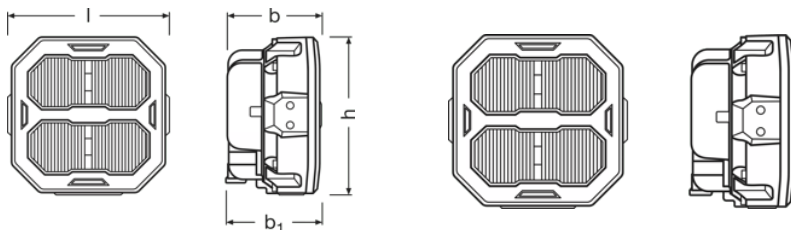

### Rozměry & váha

Váha výrobku	702.00 g
Délka	117.1 mm
Šířka	68.4 mm
Výška	113.4 mm