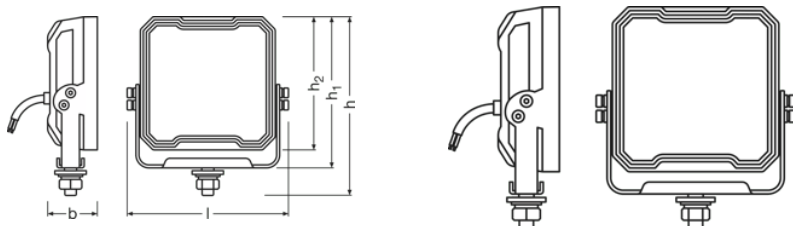

Fotometrické údaje

Světelný tok	3000 lm
Teplota chromatičnosti	6000 K
Vzdálenost s intenzitou osvětlení 1lx	67 m

Rozměry & váha

Váha výrobku	670.00 g
Délka	147.0 mm
Šířka	40.7 mm
Výška	132.0 mm

Životnost

Životnost Tc	> 5000 h
Záruka	2 years