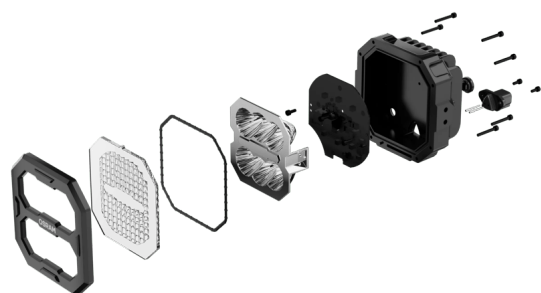

Cube PX Wide Beam

Široký kužel světla

Pro velkoplošné a zvláště široké osvětlení

od 1500 lm do 4500 lm

Výběr ze 4 různých úrovní výkonu pro každý světelný kužel

Obměňujte a kombinujte

Pro každé vozidlo lze sestavit specifické individuální osvětlení. Kombinujte různá světla a různé tvary světelných kuželů.

Třídy ochrany IP a IK

Testováno a ověřeno v laboratoři pro simulaci prostředí s certifikací DIN s ohledem na extrémní vnější vlivy, jako je voda, prach, otřesy, nárazy, teplo, chlad, trvalé vibrace a mnoho dalších

Profesionální světla pro profesionální práci

S portfoliem pracovních světel OSRAM LEDriving Professional Series PX je nyní možné najít přesně to správné osvětlení pro širokou škálu speciálních profesionálních úkolů a aplikací. Celkem 16 pracovních světel nabízí maximální optickou účinnost, efektivitu a homogenní rozložení světla. Modulární řada se zaměřuje na nejdůležitější aspekty použití pracovních světlometů: osvětlení, výkon, kvalitu, tvar, životnost, funkčnost a zvýšení bezpečnosti při práci pro vás i ostatní. Lze zvolit optimální faktory a priority pro každou odpovídající aplikaci. S těmito vysoce výkonnými světly lze sestavit kompletní sestavu osvětlení specifickou pro dané vozidlo, která je dokonale použitelná a splňuje individuální požadavky a potřeby. Pracovní světla jsou vhodná pro 12V a 24V vozidla. U každého světla jsou k dispozici celkem čtyři tvary světelných kuželů - Flood, Spot, Wide a Ultra-Wide - a čtyři úrovně výkonu - 1500lm, 2500lm, 3500lm a 4500lm. Kromě toho je lze namontovat třemi různými způsoby: přímá montáž, flexibilní standardní montáž a montáž pro velké zatížení. OSRAM navíc vyvinul speciálně navržené montážní sady a kabel s DT konektorem. Řada Professional, splňující nejvyšší třídy ochrany IP & IK IP6K8 & IP6K9K a CISPR25 třídy 5, je navržena tak, aby splňovala nejvyšší standardy prvovýroby a požadavky automobilového průmyslu. OSRAM poskytuje na tyto produkty 5letou záruku¹⁾²⁾¹⁾ Doplňkové pracovní světlomety bez schválení ECE pro použití jako pracovní světlomety jsou schváleny pro použití na jakémkoli vozidle podle německých předpisů o silničním provozu (StVZO) §52 (7). Nesmí se však používat za jízdy na veřejných komunikacích. Kromě toho je třeba dodržovat individuální zvláštní předpisy a zákony zemí mimo Německo.²⁾ Přesné podmínky najdete na: www.osram.com/am-guarantee