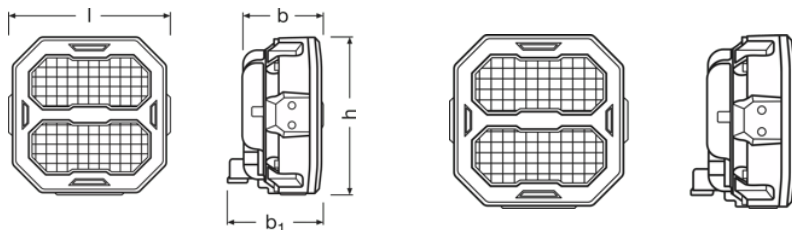

Fotometrické údaje

Světelný tok	2500 lm
Teplota chromatičnosti	6000 K
Vzdálenost s intenzitou osvětlení 1lx	45 m

Rozměry & váha

Váha výrobku	671.00 g
Délka	117.1 mm
Šířka	68.4 mm
Výška	113.4 mm

Životnost

Záruka	5 years
--------	---------