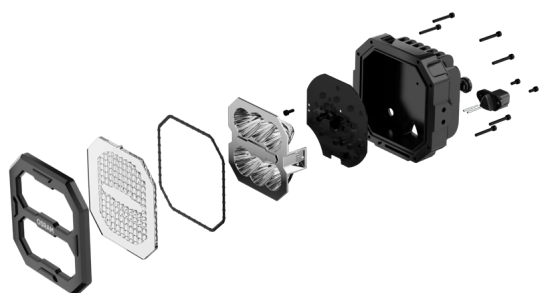

Cube PX Wide Beam

Široký kužel světla

Pro velkoplošné a zvláště široké osvětlení

od 1500 lm do 4500 lm

Výběr ze 4 různých úrovní výkonu pro každý světelný kužel

Obměňujte a kombinujte

Pro každé vozidlo lze sestavit specifické individuální osvětlení. Kombinujte různá světla a různé tvary světelných kuželů.

Třídy ochrany IP a IK

Testováno a ověřeno v laboratoři pro simulaci prostředí s certifikací DIN s ohledem na extrémní vnější vlivy, jako je voda, prach, otřesy, nárazy, teplo, chlad, trvalé vibrace a mnoho dalších

Profesionální světla pro profesionální práci

S portfoliem pracovních světel OSRAM LEDriving Professional Series PX je nyní možné najít přesně to správné osvětlení pro širokou škálu speciálních profesionálních úkolů a aplikací. Celkem 16 pracovních světel nabízí maximální optickou účinnost, efektivitu a homogenní rozložení světla. Modulární řada se zaměřuje na nejdůležitější aspekty použití pracovních světlometů: osvětlení, výkon, kvalitu, tvar, životnost, funkčnost a zvýšení bezpečnosti při práci pro vás i ostatní. Lze zvolit optimální faktory a priority pro každou odpovídající aplikaci. S těmito vysoce výkonnými světly lze sestavit kompletní sestavu osvětlení specifickou pro dané vozidlo, která je dokonale použitelná a splňuje individuální požadavky a potřeby. Pracovní světla jsou vhodná pro 12V a 24V vozidla. U každého světla jsou k dispozici celkem čtyři tvary světelných kuželů - Flood, Spot, Wide a Ultra-Wide - a čtyři úrovně výkonu - 1500lm, 2500lm, 3500lm a 4500lm. Kromě toho je lze namontovat třemi různými způsoby: přímá montáž, flexibilní standardní montáž a montáž pro velké zatížení. OSRAM navíc vyvinul speciálně navržené montážní sady a kabel s DT konektorem. Řada Professional, splňující nejvyšší třídy ochrany IP & IK IP6K8 & IP6K9K a CISPR25 třídy 5, je navržena tak, aby splňovala nejvyšší standardy prvovýroby a požadavky automobilového průmyslu. OSRAM poskytuje na tyto produkty 5letou záruku¹⁾²⁾¹⁾ Doplňkové pracovní světlomety bez schválení ECE pro použití jako pracovní světlomety jsou schváleny pro použití na jakémkoli vozidle podle německých předpisů o silničním provozu (StVZO) §52 (7). Nesmí se však používat za jízdy na veřejných komunikacích. Kromě toho je třeba dodržovat individuální zvláštní předpisy a zákony zemí mimo Německo.²⁾ Přesné podmínky najdete na: www.osram.com/am-guarantee