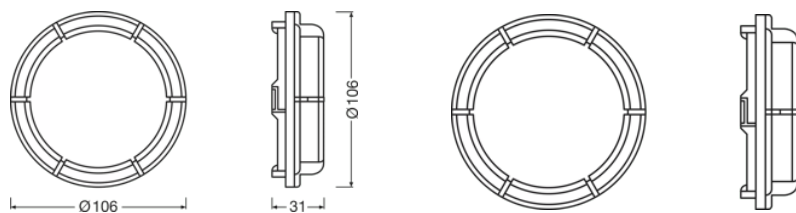

Průměr	106.0 mm
Váha výrobku	55.00 g

Vlastnosti

Technologie	LED accessories
-------------	-----------------

Kategorizace specifická pro danou zemi

Odkaz na objednávku	LEDCAP12
---------------------	----------