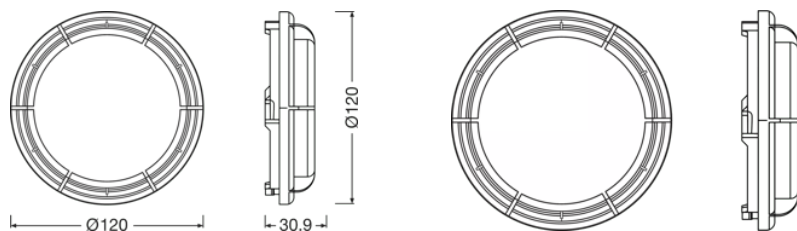

LEDDriving CAP (OFFROAD) LEDCAP08

Technický list výrobku

Technické údaje

Informace o produktu

Odkaz na objednávku	LEDCAP08
Aplikace (specifikace kategorie a produktu)	Příslušenství pro LED retrofity

Rozměry & váha

Průměr	120.0 mm
Váha výrobku	55.00 g

Vlastnosti

Technologie	LED accessories
-------------	-----------------

Kategorizace specifická pro danou zemi

Odkaz na objednávku	LEDCAP08
---------------------	----------