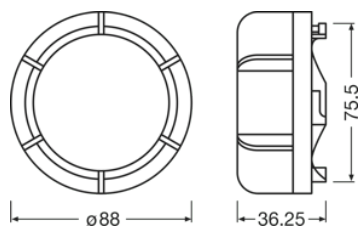

#### Rozměry & váha

Průměr	92.0 mm
Váha výrobku	53.50 g