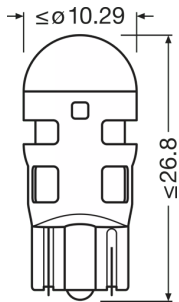

Technický list výrobku

Technické údaje

Informace o produktu

Odkaz na objednávku	2825DRP
Typ produktu (off-road vs. on-road)	Off-road \pm W5W
Aplikace (specifikace kategorie a produktu)	Používá se hlavně pro signální/ směrová / interiérová světla

— Rozměry & váha

Délka	26.8 mm
Průměr	10.0 mm
Váha výrobku	1.94 g

Životnost

Životnost B3	1500 h
Životnost Tc	4000 h
Záruka	4 years

Technický list výrobku

Další údaje o produktu

Patice	W2.1x9.5d
--------	-----------