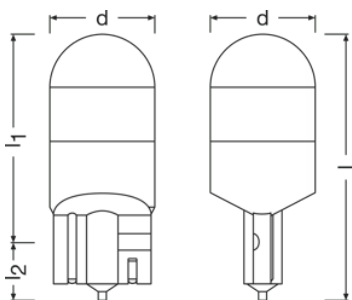

Technický list výrobku

Technické údaje

Informace o produktu

Odkaz na objednávku	2825DWP
Typ produktu (off-road vs. on-road)	Off-road \pm W5W
Aplikace (specifikace kategorie a produktu)	Používá se hlavně pro signální/ směrová / interiérová světla

Rozměry & váha

Délka	26.8 mm
Průměr	10.0 mm
Váha výrobku	1.70 g

Životnost

Životnost B3	1500 h
Životnost Tc	4000 h

Technický list výrobku

Záruka	4 years
--------	---------

Další údaje o produktu

Patice	W2.1x9.5d
--------	-----------