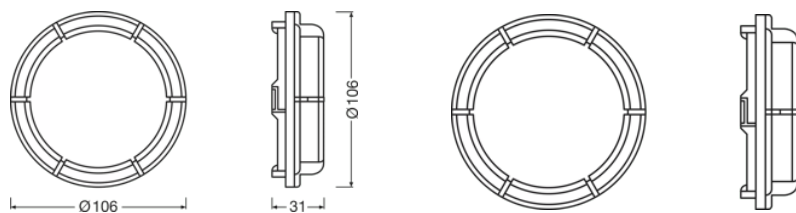

# LEDDriving CAP LEDCAP12

LEDDriving CAP jsou navrženy tak, aby umožňovaly přesnou instalaci H7-LED a chránily systém světlometů. Tyto výrobky jsou náhradou originální krytky, nabízí kvalitní systémovou součást pro legální použití NB LED H7.

### Rozměry & váha

Průměr	106.0 mm
Váha výrobku	55.00 g