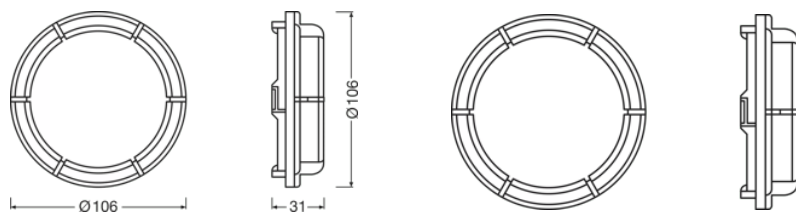

LEDDriving CAP LEDCAP12

LEDDriving CAP jsou navrženy tak, aby umožňovaly přesnou instalaci H7-LED a chránily systém světlometů. Tyto výrobky jsou náhradou originální krytky, nabízí kvalitní systémovou součást pro legální použití NB LED H7.

Technický list výrobku

Technické údaje

Informace o produktu

Odkaz na objednávku	LEDCAP12
Aplikace (specifikace kategorie a produktu)	Příslušenství pro LED retrofity

Rozměry & váha

Průměr	106.0 mm
Váha výrobku	55.00 g