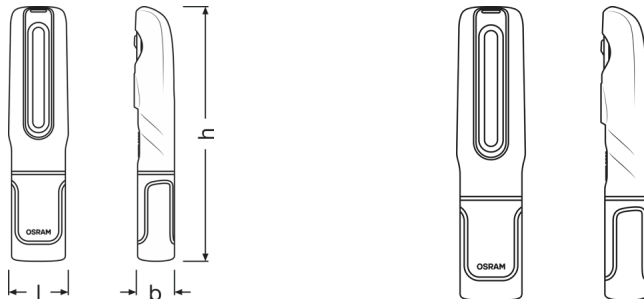

### Rozměry & váha

Váha výrobku	350.00 g
Délka	253.0 mm
Šířka	59.0 mm
Výška	44.0 mm