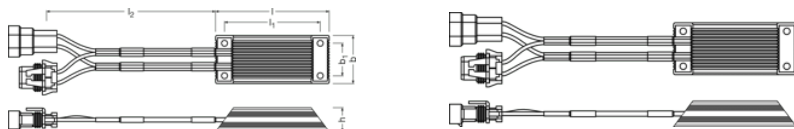

Dvojbalení

Dvě sběrnice Canbus v jedné krabici

Přechod z halogenových žárovek na LED pomocí originálního příslušenství OSRAM

Některá vozidla hlásí poruchu vnějšího osvětlení při použití světel LED. S řadou OSRAM LEDriving Smart Canbus se vyhnete potenciálním chybovým hlášením v palubním systému. Tato chybová hlášení se mohou objevit při přestavbě na LED žárovky, protože ty mají nižší spotřebu proudu než např. halogenové žárovky, a proto se aktivuje stávající mechanismus detekce chyb vozidla. Pro provoz našich LED žárovek je schválena pouze kombinace LED žárovek OSRAM ve spojení s oficiálním příslušenstvím OSRAM - LEDriving ADAPTER, LEDriving SMART CANBUS, LEDriving CAPs a LEDriving ERROR CANCELER. Podrobnosti, zejména o kombinaci příslušenství OSRAM a světelných zdrojů LED NIGHT BREAKER LED a TRUCKSTAR LED určených pro silniční provoz¹⁾, naleznete na stránkách příslušných produktů v části: NIGHT BREAKER LED seznam kompatibility | Automotive (osram.cz) nebo Automotive | OSRAM Automotive

Technický list výrobku

Technické údaje

Informace o produktu

Odkaz na objednávku	LEDSC06-2HB
Aplikace (specifikace kategorie a produktu)	Příslušenství pro LED retrofity

Parametry

Jmenovitý výkon	15.00 W
-----------------	---------

Rozměry & váha

Váha výrobku	140.00 g
Délka	95.0 mm

Životnost

Životnost B3	2500 h
Životnost Tc	2500 h

Další údaje o produktu

Produktová poznámka	High Beam, Low Beam, Fog Light, 12V, H10-LED, HB3-LED, HB4-LED, H16-LED Lamps
---------------------	---