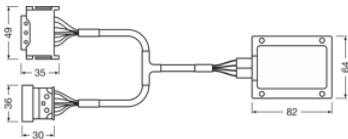

Rozměry & váha

Váha výrobku	220.80 g
Délka	82.0 mm

Životnost

Životnost B3	2500 h
Životnost Tc	2500 h

Vlastnosti

Technologie	LED accessories
-------------	-----------------

Kategorizace specifická pro danou zemi