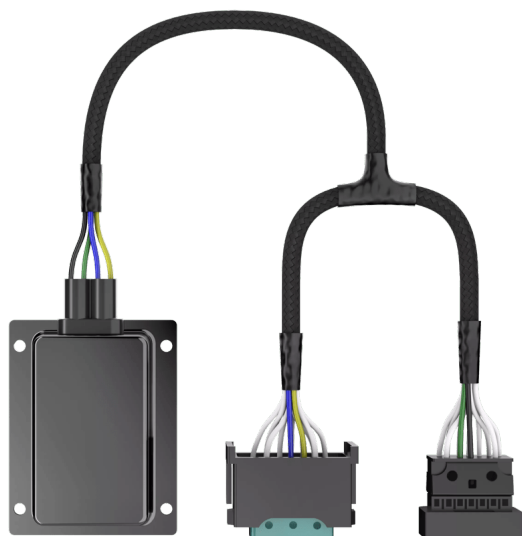

LEDDriving SMART CANBUS (OFFROAD) LEDSC03

Příslušenství pro LED retrofity

Bez chybové zprávy

Obchází detekci chyb vozidla

Robustní a odolné

Žádné rušivé blikání ve světlometu

3letá záruka OSRAM2)

Systematická opatření pro zajištění kvality podporují prémiové zpracování a funkčnost našich výrobků. Inovativní technologie a vynikající kvalita se zákazníkům vyplatí.

Dvojbalení

Dvě sběrnice Canbus v jedné krabici

Přechod z halogenových žárovek na LED pomocí originálního příslušenství OSRAM

Některá vozidla hlásí poruchu vnějšího osvětlení při použití světel LED. S řadou OSRAM LEDriving Smart Canbus se vyhnete potenciálním chybovým hlášením v palubním systému. Tato chybová hlášení se mohou objevit při přestavbě na LED žárovky, protože ty mají nižší spotřebu proudu než např. halogenové žárovky, a proto se aktivuje stávající mechanismus detekce chyb vozidla. Pro provoz našich LED žárovek je schválena pouze kombinace LED žárovek OSRAM ve spojení s oficiálním příslušenstvím OSRAM - LEDriving ADAPTER, LEDriving SMART CANBUS, LEDriving CAPs a LEDriving ERROR CANCELER. Podrobnosti, zejména o kombinaci příslušenství OSRAM a světelných zdrojů LED (NIGHT BREAKER LED a TRUCKSTAR LED určených pro silniční provoz¹), naleznete na stránkách příslušných produktů v části: NIGHT BREAKER LED seznam kompatibility | Automotive (osram.cz) nebo Automotive | OSRAM Automotive

Technický list výrobku

Technické údaje

Informace o produktu

Odkaz na objednávku	LEDSC03
Aplikace (specifikace kategorie a produktu)	Příslušenství pro LED retrofity

Parametry

Jmenovitý výkon	12.00 W
-----------------	---------