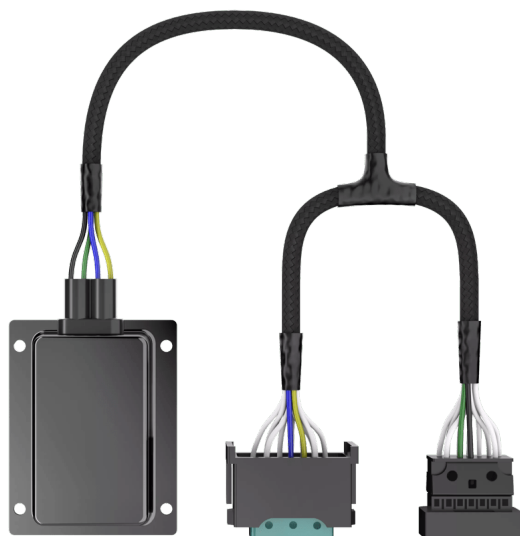

LEDDriving SMART CANBUS (OFFROAD) LEDSC03

Příslušenství pro LED retrofity

Bez chybové zprávy

Obchází detekci chyb vozidla

Robustní a odolné

Žádné rušivé blikání ve světlometu

3letá záruka OSRAM2)

Systematická opatření pro zajištění kvality podporují prémiové zpracování a funkčnost našich výrobků. Inovativní technologie a vynikající kvalita se zákazníkům vyplatí.

Dvojbalení

Dvě sběrnice Canbus v jedné krabici

Přechod z halogenových žárovek na LED pomocí originálního příslušenství OSRAM

Některá vozidla hlásí poruchu vnějšího osvětlení při použití světel LED. S řadou OSRAM LEDriving Smart Canbus se vyhnete potenciálním chybovým hlášením v palubním systému. Tato chybová hlášení se mohou objevit při přestavbě na LED žárovky, protože ty mají nižší spotřebu proudu než např. halogenové žárovky, a proto se aktivuje stávající mechanismus detekce chyb vozidla. Pro provoz našich LED žárovek je schválena pouze kombinace LED žárovek OSRAM ve spojení s oficiálním příslušenstvím OSRAM - LEDriving ADAPTER, LEDriving SMART CANBUS, LEDriving CAPs a LEDriving ERROR CANCELER. Podrobnosti, zejména o kombinaci příslušenství OSRAM a světelných zdrojů LED (NIGHT BREAKER LED a TRUCKSTAR LED určených pro silniční provoz¹), naleznete na stránkách příslušných produktů v části: NIGHT BREAKER LED seznam kompatibility | Automotive (osram.cz) nebo Automotive | OSRAM Automotive

Technický list výrobku

Technické údaje

Informace o produktu

Odkaz na objednávku	LEDSC03
Aplikace (specifikace kategorie a produktu)	Příslušenství pro LED retrofity

Parametry

Jmenovitý výkon	12.00 W
-----------------	---------