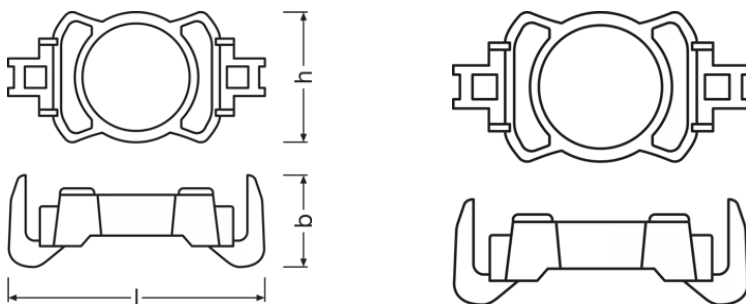

LEDDriving ADAPTER (OFFROAD) 64210DA10

Příslušenství k LED retrofitům

Instalace LED přesně na míru

Montážní držáky umožňují snadnou instalaci a kompatibilitu s různými vozy. Zaručuje dokonalou montáž díky optimálnímu upevnění žárovky H7.

Technický list výrobku

Technické údaje

Informace o produktu

Odkaz na objednávku	64210DA10
Aplikace (specifikace kategorie a produktu)	Příslušenství pro LED retrofity

Rozměry & váha

Průměr	25.3 mm
Váha výrobku	3.50 g
Délka	0.0 mm