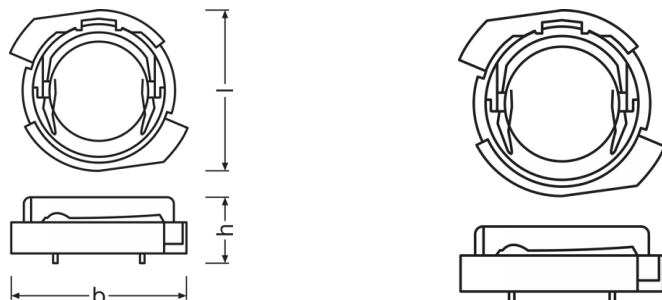

LEDDriving ADAPTER (OFFROAD) 64210DA09

Příslušenství k LED retrofitům

Instalace LED přesně na míru

Montážní držáky umožňují snadnou instalaci a kompatibilitu s různými vozy. Zaručuje dokonalou montáž díky optimálnímu upevnění žárovky H7.

Technický list výrobku

Technické údaje

Informace o produktu

Odkaz na objednávku	64210DA09
Aplikace (specifikace kategorie a produktu)	Příslušenství pro LED retrofity

Rozměry & váha

Průměr	40.7 mm
Váha výrobku	7.00 g
Délka	0.0 mm