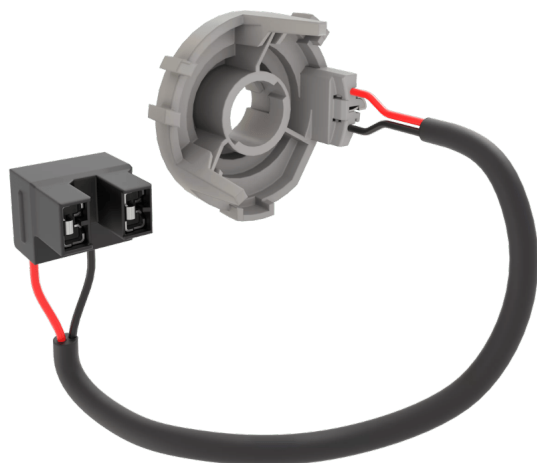

LEDDriving ADAPTER (OFFROAD) 64210DA07

Příslušenství k LED retrofitům

Instalace LED přesně na míru

Montážní držáky umožňují snadnou instalaci a kompatibilitu s různými vozy. Zaručuje dokonalou montáž díky optimálnímu upevnění žárovky H7.

Technický list výrobku

Technické údaje

Informace o produktu

Odkaz na objednávku	64210DA07
Aplikace (specifikace kategorie a produktu)	Příslušenství pro LED retrofity

Rozměry & váha

Průměr	33.9 mm
Váha výrobku	15.00 g
Délka	47.6 mm