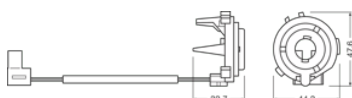

Technický list výrobku

Technické údaje

Informace o produktu

Odkaz na objednávku	64210DA07
Aplikace (specifikace kategorie a produktu)	Příslušenství pro LED retrofity

Rozměry & váha

Průměr	33.9 mm
Váha výrobku	15.00 g
Délka	47.6 mm