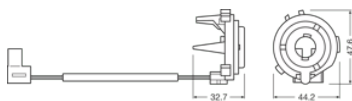

LEDDriving ADAPTER (OFFROAD) 64210DA07

Příslušenství k LED retrofitům

Instalace LED přesně na míru

Montážní držáky umožňují snadnou instalaci a kompatibilitu s různými vozy. Zaručuje dokonalou montáž díky optimálnímu upevnění žárovky H7.

Technický list výrobku

Technické údaje

Informace o produktu

Odkaz na objednávku	64210DA07
Aplikace (specifikace kategorie a produktu)	Příslušenství pro LED retrofity

Rozměry & váha

Průměr	33.9 mm
Váha výrobku	15.00 g
Délka	47.6 mm