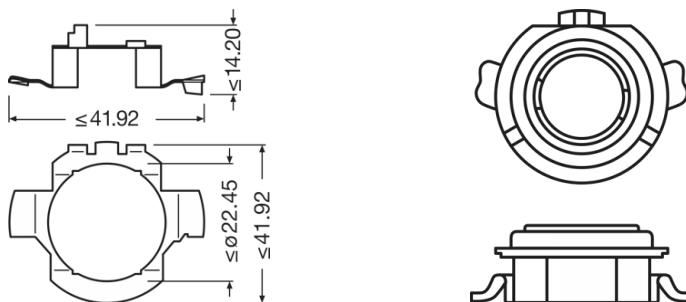

LEDDriving ADAPTER (OFFROAD) 64210DA01

Příslušenství k LED retrofitům

Instalace LED přesně na míru

Montážní držáky umožňují snadnou instalaci a kompatibilitu s různými vozy. Zaručuje dokonalou montáž díky optimálnímu upevnění žárovky H7.

Technický list výrobku

Technické údaje

Informace o produktu

Odkaz na objednávku	64210DA01
Aplikace (specifikace kategorie a produktu)	Příslušenství pro LED retrofity

Rozměry & váha

Průměr	22.4 mm
Váha výrobku	2.50 g
Délka	41.9 mm