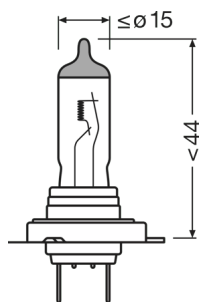

Příkon	58 W ¹⁾
Jmenovité napětí	12.0 V
Jmenovitý výkon	55.00 W
Testovací napětí	13,2 V

¹⁾ Maximální

Fotometrické údaje

Světelný tok	1500 lm
Tolerance světelného toku	±10 %
Teplota chromatičnosti	3550 K

Rozměry & váha

Průměr	12.0 mm
Váha výrobku	12.50 g
Délka	59.0 mm

Životnost

Životnost B3	150 h
Životnost Tc	250 h

Další údaje o produktu

Technický list výrobku

Patice	PX26d
--------	-------

Vlastnosti

Technologie	HAL ¹⁾
-------------	-------------------