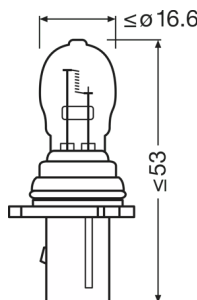

Technický list výrobku

Technické údaje

Informace o produktu

Odkaz na objednávku	828
---------------------	-----

Parametry

Příkon	13 W
Jmenovité napětí	12.0 V
Jmenovitý výkon	13.00 W
Testovací napětí	13,5 V

Fotometrické údaje

Světelný tok	250 lm
Tolerance světelného toku	+15% / -20 %

Rozměry & váha

Průměr	18.5 mm
Váha výrobku	9.60 g
Délka	46.7 mm

Životnost

Životnost Tc	1500 h average
--------------	----------------