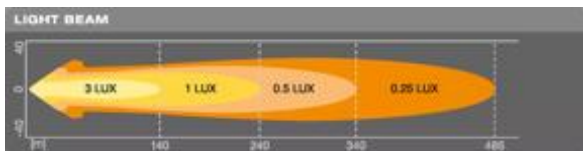

Další údaje o produktu

Luminous intensity distribution

Konektor pro lampu	Open wire
Produktová poznámka	Typ světelného kužele: Wide (široký)

Vlastnosti

Technologie	LED ¹⁾

¹⁾ Light-emitting diode application

Certifikáty & standardy

Standardy	ECE R10, R112
Povolení – schválení	Homologace E4
Druh ochrany	IP67
ECE reference number	12.5

Kategorizace specifická pro danou zemi

Odkaz na objednávku	LEDDL119-WD

Logistická data

Zkratka produktu	85122000900