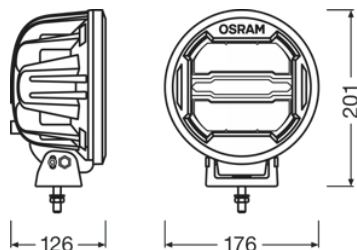

Technický list výrobku

Technické údaje

Informace o produktu

Odkaz na objednávku	LEDDL111-CB
Aplikace (specifikace kategorie a produktu)	Additional high beam and position light

Parametry

Jmenovité napětí	12/24 V
Jmenovitý výkon	39/1 W
Testovací napětí	13,5 V

Váha výrobku	2300.00 g
Délka	176 mm
Šířka	126 mm
Výška	201 mm

Životnost

Životnost Tc	5000 h
Záruka	5 years

Další údaje o produktu

Luminous intensity distribution

Konektor pro lampu	Open wire
Produktová poznámka	Typ světelného kužele: Combo (kombinovaný)