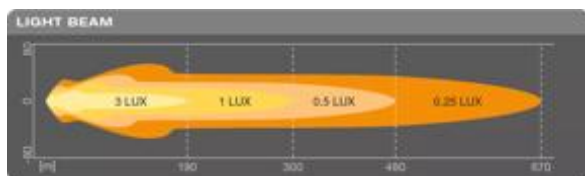

Fotometrické údaje

Světelný tok	3000 lm
Teplota chromatičnosti	6000 K
Vzdálenost s intenzitou osvětlení 1lx	300 m

Informace o LED modulech

Počet LED v modulu	6/12
--------------------	------

Rozměry & váha

Váha výrobku	2300.00 g
Délka	176 mm
Šířka	126 mm
Výška	201 mm

Životnost

Životnost Tc	5000 h
Záruka	5 years

Další údaje o produktu

Luminous intensity distribution

Konektor pro lampu	Open wire
Produktová poznámka	Typ světelného kužele: Combo (kombinovaný)