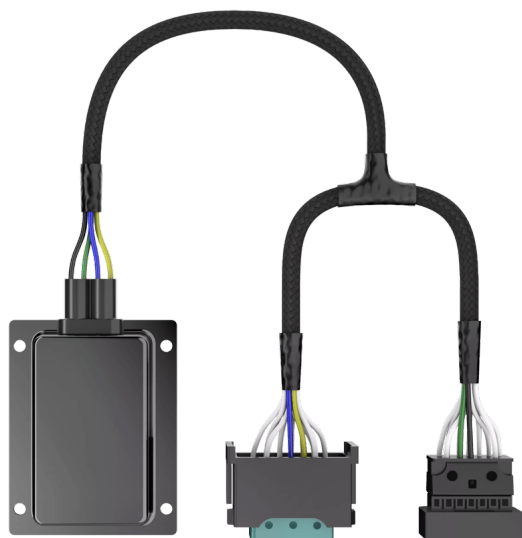

LEDDriving SMART CANBUS LEDSC03-1

Příslušenství pro LED retrofity

Bez chybové zprávy

Obchází detekci chyb vozidla

Robustní a odolné

Vysoce kvalitní hliníkové pouzdro. Testováno a ověřeno s krytím IP54.

3letá záruka OSRAM2)

Systematická opatření pro zajištění kvality podporují prémiové zpracování a funkčnost našich výrobků. Inovativní technologie a vynikající kvalita se zákazníkům vyplatí.

Dvojbalení

Dvě sběrnice Canbus v jedné krabici

Přechod z halogenových žárovek na LED pomocí originálního příslušenství OSRAM

Některá vozidla hlásí poruchu vnějšího osvětlení při použití světel LED. S řadou OSRAM LEDriving Smart Canbus se vyhnete potenciálním chybovým hlášením v palubním systému. Tato chybová hlášení se mohou objevit při přestavbě na LED žárovky, protože ty mají nižší spotřebu proudu než např. halogenové žárovky, a proto se aktivuje stávající mechanismus detekce chyb vozidla. Pro provoz našich LED žárovek je schválena pouze kombinace LED žárovek OSRAM ve spojení s oficiálním příslušenstvím OSRAM - LEDriving ADAPTER, LEDriving SMART CANBUS, LEDriving CAPs a LEDriving ERROR CANCELER. Podrobnosti, zejména o kombinaci příslušenství OSRAM a světelných zdrojů LED (NIGHT BREAKER LED a TRUCKSTAR LED určených pro silniční provoz¹), naleznete na stránkách příslušných produktů v části: NIGHT BREAKER LED seznam kompatibility | Automotive (osram.cz) nebo Automotive | OSRAM Automotive