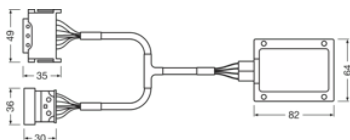

Rozměry & váha

Váha výrobku	220.80 g
Délka	82.0 mm

Životnost

Životnost B3	2500 h
Životnost Tc	2500 h

Vlastnosti

Technologie	LED accessories
-------------	-----------------

Kategorizace specifická pro danou zemi