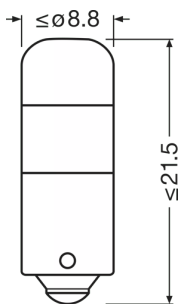

### Rozměry & váha

Průměr	9 mm
Váha výrobku	2.70 g
Délka	27.4 mm