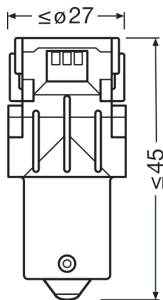

Rozměry & váha

Délka	52.5 mm
Průměr	25.0 mm
Váha výrobku	16.00 g

Životnost

Životnost B3	1500 h
Životnost Tc	4000 h
Záruka	4 years

Technický list výrobku

Další údaje o produktu

Patice	BAU15s
--------	--------