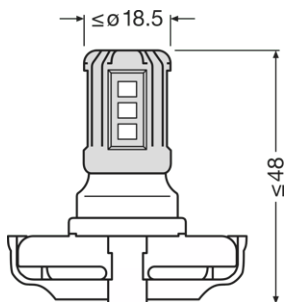

### Rozměry & váha

Délka	42.5 mm
Průměr	15.5 mm
Váha výrobku	11.00 g