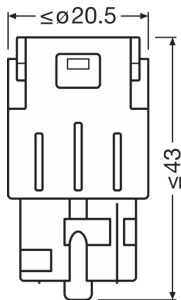

### Rozměry & váha

Délka	47.5 mm
Průměr	20.0 mm
Váha výrobku	12.00 g