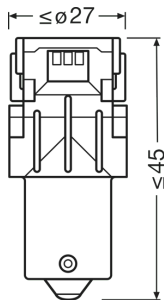

Rozměry & váha

Průměr	25.0 mm
Váha výrobku	16.00 g
Délka	52.5 mm

Životnost

Životnost B3	1500 h
Životnost Tc	4000 h
Záruka	4 years

Technický list výrobku

Další údaje o produktu

Patice	BAU15s
--------	--------