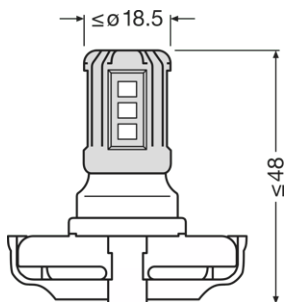

Rozměry & váha

Průměr	15.5 mm
Váha výrobku	11.00 g
Délka	42.5 mm

Životnost

Životnost B3	1500 h
Životnost Tc	4000 h

Technický list výrobku

Záruka	4 years
--------	---------

Další údaje o produktu

Patice	PG20-1
--------	--------