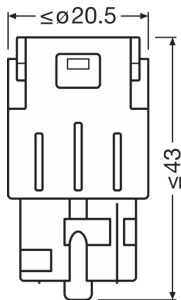

Rozměry & váha

Průměr	20.0 mm
Váha výrobku	12.00 g
Délka	47.5 mm

Životnost

Životnost B3	1500 h
Životnost Tc	4000 h
Záruka	4 years

Technický list výrobku

Další údaje o produktu

Patice	WX3x16d
--------	---------