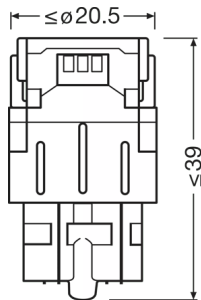

### Rozměry & váha

Délka	47.5 mm
Průměr	20.0 mm
Váha výrobku	12.00 g